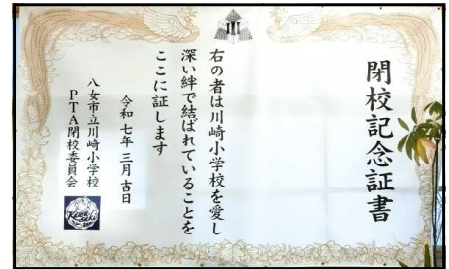

あっという間の1時間でしたが、吹奏楽を体全部で楽しむことができました。

また、西日本短期大学附属高等学校の吹奏楽部の生徒さんはみんな挨拶が上手で大変気持ち良かったです。演奏会が終わると、体育館で使った道具をきちんと片付け、床をきれいに掃除して帰ってくれました。

演奏面だけでなく行動面でも感動した演奏会になりました。

【指揮に挑戦!】

みさき学園開校に向けて

【みさき学園新校舎】

【教室の様子】

4月のみさき学園開校に向けて、通学に関するアンケートや通学支援の申請書等、お世話をおかけしております。
1～4年生が生活する校舎も工事が進んでおり、新校舎の全体像が見えるようになってきました。
また、学校の前の道路及

び駐車場の整備も始まっています。

今後川崎小学校では、2月28日（金）に親子学団会で登校班や集合時刻、場所、通学路、準備物等の確認をしたり、3月27日（木）に2回目の登校シミュレーションをしたりして、みさき学園での新しいスタートがスムーズにいくように準備をしています。

保護者の皆様の御協力、よろしくお願ひします。

川崎小学校の思い出に記念撮影を

子どもの頃にもらった卒業証書。今でも大切にされている方が多いのではないのでしょうか。

いよいよ3月末には、川崎小学校が閉校となります。

そこで、子ども達はもちろんのこと、保護者や地域の皆様にも川崎小学校での思い出をつくっていただくこと、閉校委員会では卒業証書を大きくしたようなフォトスポット幕を準備しました。

3月10日（月）から川崎小学校中庭付近にの右のようなフォトスポット幕（縦2m×横3m位）を設置します。

お時間があるときにおいでいただきご家族やお友達との写真を撮られませんか？

3月末日には撤去しますが、それまでの間、いつでも撮影OKです。お待ちしております。